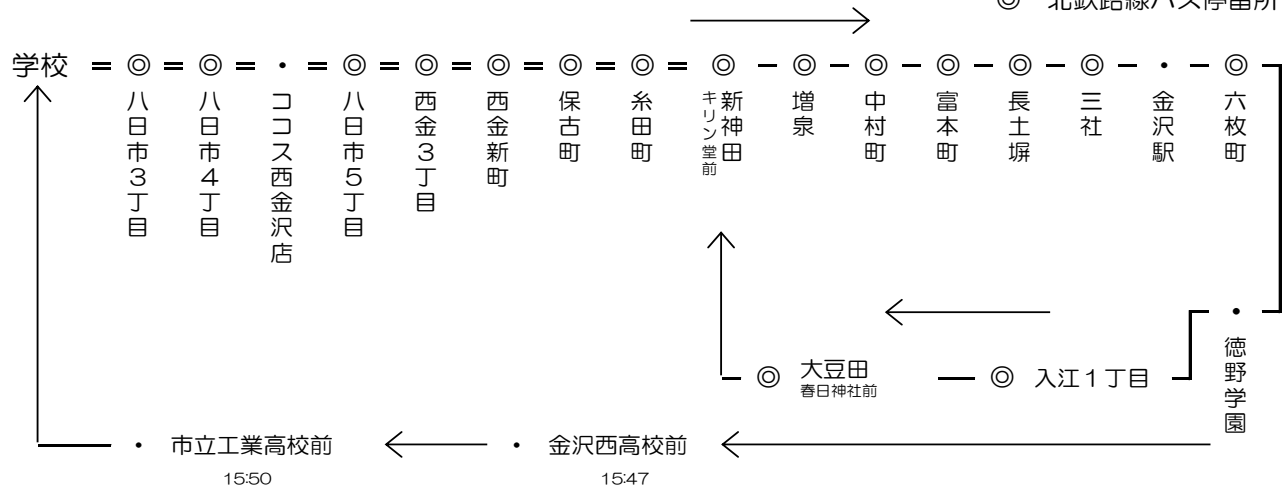

⑪ 金沢駅線 (金沢駅・徳野学園・西高・市立工業・保古町 方面)

◎ 北鉄路線バス停留所

学校発	増泉	中村町	富本町	金沢駅 ガーデンホテル前	六枚町 ろうきん前	徳野学園前	金沢西高前	市立工業前	入江一丁目	新神田 キリン堂前	保古町	西金店前 ココス	学校着	教習時限表
	B・S	B・S	B・S		B・S				B・S	B・S	B・S			
7:25	7:45	7:46	7:48	8:00	8:05	8:10	-	-	8:14	8:17	8:18	8:21	8:35	1限 8:50
8:45	9:00	9:01	9:03	9:15	9:18	9:22	-	-	9:26	9:29	9:30	9:34	9:45	2限 9:50
注 12:45	12:59	13:00	13:02	13:10	13:13	13:15	-	-	13:20	13:22	13:23	13:26	13:35	5限 13:40
(注) 12:45発は土曜日は運行しません。⑦香林坊・金大線でお送りします。														
13:40	13:59	14:00	14:02	14:10	14:13	14:15	-	-	14:20	14:22	14:23	14:26	14:35	6限 14:40
注 14:40	14:59	15:00	15:02	15:10	15:13	15:15	-	-	15:20	15:22	15:23	15:26	15:35	7限 15:40
(注) 14:40発は2月1日から9月30日まで運行します。														
注 14:55	15:13	15:14	15:16	15:24	15:27	15:30	15:47	15:50	8号線経由直行→			16:10	8限 16:40	
(注) 14:55発は10月1日から1月31日まで運行します。														
16:40	16:59	17:00	17:02	17:10	17:13	17:15	-	-	17:20	17:22	17:23	17:26	17:35	9限 17:50
17:40	18:00	18:01	18:03	18:15	18:18	18:22	-	-	18:27	18:29	18:31	18:34	18:45	10限 18:50
18:50	下校専用 (ご希望の停留所までお送りします。)													