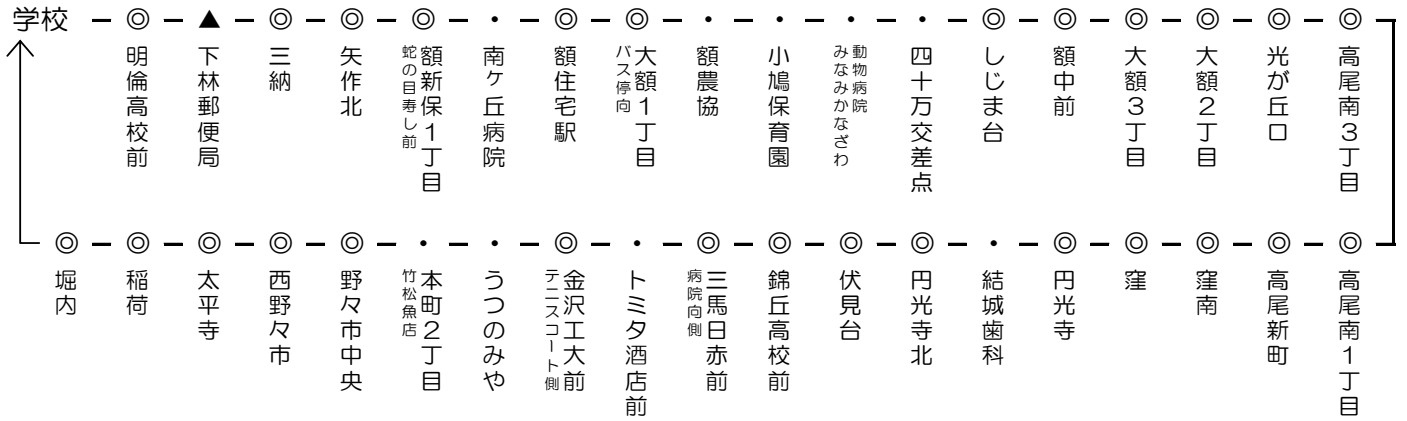

①光が丘線（額住宅・しじま・高尾・円光寺・工大 方面）

（金沢工大後回り）

◎ 北鉄路線バス停留所

学校発	南ヶ丘病院前	額住宅駅前	小鳩保育園	しじま台	大額2丁目	3高尾南	窪	円光寺	伏見台	三馬日赤前	金沢工大前	野々市中央	学校着	教習時限表
7:35	7:43	7:46	7:49	7:54	7:57	7:59	8:05	8:06	8:10	8:12	8:14	8:18	8:35	1限 8:50
8:55	9:00	9:01	9:04	9:09	9:14	9:16	9:19	9:20	9:23	9:25	9:27	9:30	9:40	2限 9:50
9:55	10:00	10:01	10:04	10:09	10:12	10:14	10:18	10:19	10:22	10:24	10:26	10:30	10:40	3限 10:50
10:45	10:50	10:51	10:54	10:59	11:04	11:06	11:09	11:10	11:13	11:15	11:17	11:20	11:30	4限 11:50
11:45	11:50	11:51	11:54	11:59	12:04	12:06	12:09	12:10	12:13	12:15	12:17	12:20	12:30	5限 13:40
12:45	12:50	12:51	12:54	12:59	13:04	13:06	13:09	13:10	13:13	13:15	13:17	13:20	13:30	5限 13:40
13:40	13:45	13:46	13:49	13:54	13:57	13:59	14:03	14:04	14:07	14:09	14:11	14:15	14:25	6限 14:40
14:40	14:45	14:46	14:49	14:54	14:59	15:01	15:04	15:05	15:08	15:10	15:12	15:15	15:25	7限 15:40
15:40	15:45	15:46	15:49	15:54	15:59	16:01	16:04	16:05	16:08	16:10	16:12	16:15	16:25	8限 16:40
16:40	16:45	16:46	16:49	16:54	16:59	17:01	17:04	17:05	17:08	17:10	17:12	17:15	17:25	9限 17:50
17:40	17:47	17:48	17:51	17:55	17:58	18:01	18:06	18:07	18:11	18:13	18:16	18:21	18:30	10限 18:50
18:50	下校専用（ご希望の停留所までお送りします。）													
19:50	下校専用（ご希望の停留所までお送りします。）													

金沢工大周辺からは
直通シャトルバスも運行

金沢工大・発	
8:14	14:11
9:27	14:27
10:10	15:12
10:26	15:25
11:17	16:12
11:35	17:12
12:17	18:16
13:17	