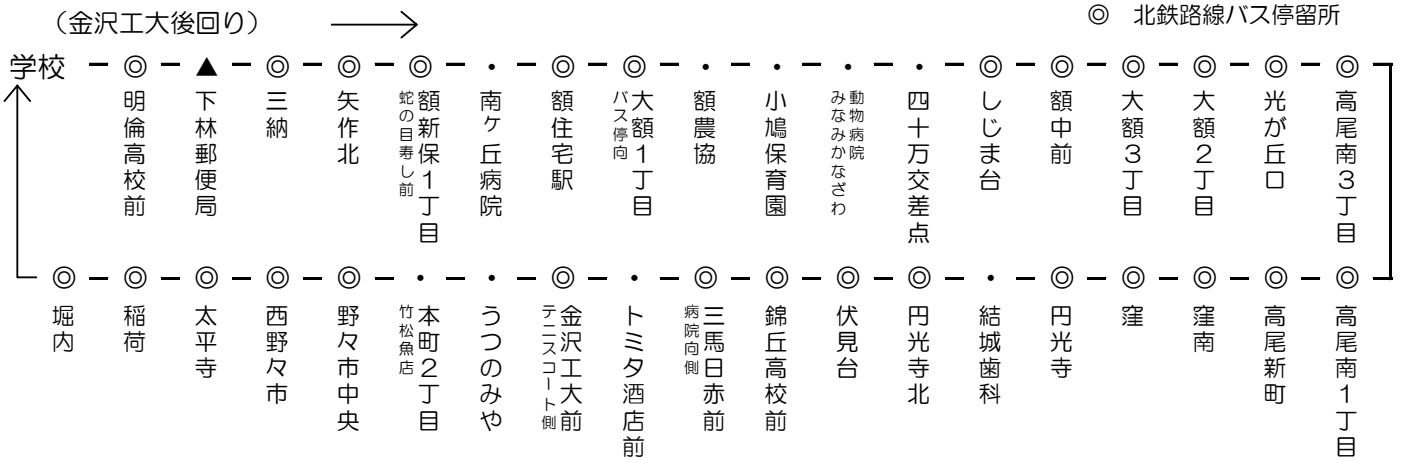

# ①光が丘線 (額住宅・しじま・高尾・円光寺・工大 方面)

学校発	南ヶ丘病院前	額住宅駅前 B・S	小鳩保育園	しじま台 B・S	大額2丁目 B・S	3高尾南 3丁目南 B・S	窪 B・S	円光寺 B・S	伏見台 B・S	三馬日赤前 病院側 B・S	金沢工大前 テニスコート側 B・S	野々市中央 B・S	学校着	教習時限表
7:35	7:43	7:46	7:49	7:54	7:57	7:59	8:05	8:06	8:10	8:12	8:14	8:18	8:35	1限 8:50
8:55	9:00	9:01	9:04	9:09	9:14	9:16	9:19	9:20	9:23	9:25	9:27	9:30	9:40	2限 9:50
9:55	10:00	10:01	10:04	10:09	10:12	10:14	10:18	10:19	10:22	10:24	10:26	10:30	10:40	3限 10:50
10:45	10:50	10:51	10:54	10:59	11:04	11:06	11:09	11:10	11:13	11:15	11:17	11:20	11:30	4限 11:50
11:45	下校専用 (ご希望の停留所までお送りします。)													
12:45	12:50	12:51	12:54	12:59	13:04	13:06	13:09	13:10	13:13	13:15	13:17	13:20	13:30	5限 13:40
13:40	13:45	13:46	13:49	13:54	13:57	13:59	14:03	14:04	14:07	14:09	14:11	14:15	14:25	6限 14:40
14:40	14:45	14:46	14:49	14:54	14:59	15:01	15:04	15:05	15:08	15:10	15:12	15:15	15:25	7限 15:40
15:40	15:45	15:46	15:49	15:54	15:59	16:01	16:04	16:05	16:08	16:10	16:12	16:15	16:25	8限 16:40
16:40	16:45	16:46	16:49	16:54	16:59	17:01	17:04	17:05	17:08	17:10	17:12	17:15	17:25	9限 17:50
17:40	17:47	17:48	17:51	17:55	17:58	18:01	18:06	18:07	18:11	18:13	18:16	18:21	18:30	10限 18:50
18:50	下校専用 (ご希望の停留所までお送りします。)													
19:50	下校専用 (ご希望の停留所までお送りします。)													

北鉄自動車学校

金沢工大周辺からは直通シャトルバスも運行

金沢工大・発	
8:14	14:11
9:27	14:27
10:10	15:12
10:26	15:25
11:17	16:12
11:35	17:12
12:17	18:16
13:17	

光が丘線