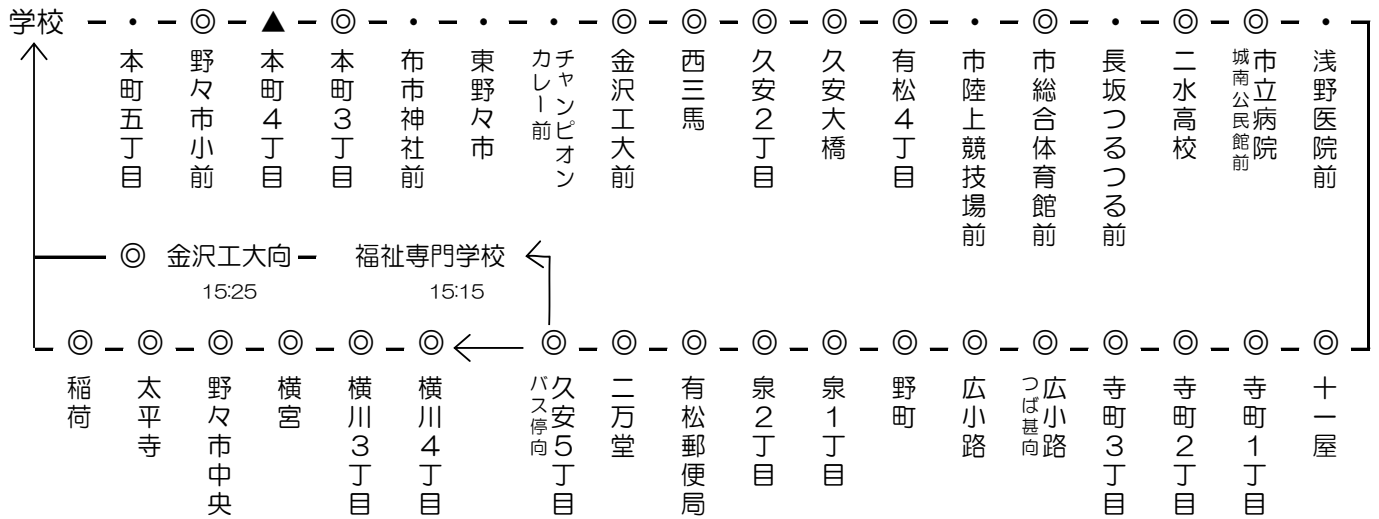

②工大・平和町線 (工大・長坂・平和町・広小路・久安 方面)

(金沢工大先回り)

◎ 北鉄路線バス停留所
▲ のっティ停留所

学校発	金沢工大前	久安2丁目	市総合体育館前 泉野出町	浅野医院前	寺町1丁目	広小路 つばき園向	泉1丁目	有松郵便局	久安5丁目 バス停留所	金沢工大向	横川4丁目	野々市中央	学校着	教習時限表
7:45	-	-	8:00	8:04	8:11	8:14	8:16	8:18	8:20	-	8:22	8:25	8:32	1限 8:50
9:00	9:08	9:10	9:16	9:18	9:20	9:22	9:25	9:28	9:30	-	9:32	9:35	9:42	2限 9:50
10:50	10:58	11:00	11:06	11:08	11:10	11:12	11:15	11:18	11:20	-	11:22	11:25	11:32	4限 11:50
11:50	11:58	12:00	12:06	12:08	12:10	12:12	12:15	12:18	12:20	-	12:22	12:25	12:32	5限 13:40
12:47	12:55	12:57	13:03	13:05	13:07	13:09	13:12	13:15	13:17	-	13:19	13:22	13:29	5限 13:40
14:45	14:53	14:55	15:00	15:02	15:04	15:06	15:09	15:12	15:14	15:25 (金沢工大より直行)	16:11	16:14	16:22	7限 15:40
15:40	15:48	15:50	15:55	15:57	15:59	16:01	16:04	16:07	16:09	-	16:11	16:14	16:22	8限 16:40
16:40	16:48	16:50	16:55	16:57	笠舞・平和町線に接続							17:30	9限 17:50	