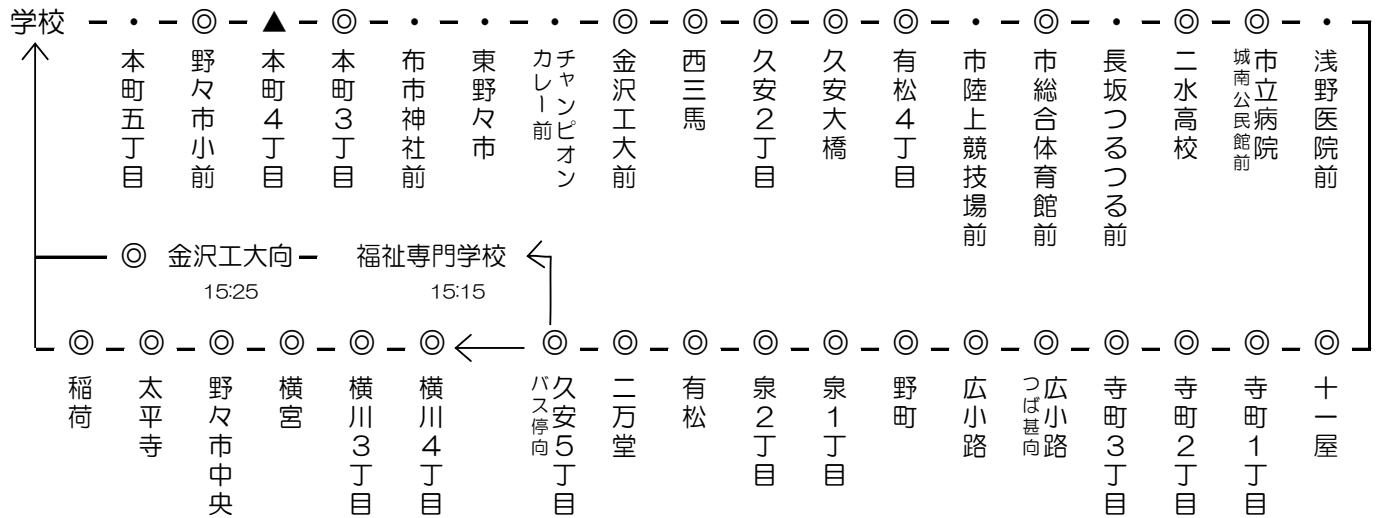

②工大・平和町線 (工大・長坂・平和町・広小路・久安 方面)

(金沢工大先回り)

◎ 北鉄路線バス停留所
▲ のっティ停留所

学校発	金沢工大前	久安2丁目	市総合体育館前 泉野出町	浅野医院前	寺町1丁目	広小路 つば基向	泉1丁目	有松	久安5丁目 バス停留所	金沢工大前	横川4丁目	野々市中央	学校着	教習時限表	
	B・S	B・S	B・S	B・S	B・S	B・S	B・S	B・S	B・S	B・S	B・S	B・S		1限	8:50
7:45	-	-	8:00	8:04	8:11	8:14	8:16	8:18	8:20	-	8:22	8:25	8:32	1限	8:50
9:00	9:08	9:10	9:16	9:18	9:20	9:22	9:25	9:28	9:30	-	9:32	9:35	9:42	2限	9:50
10:50	10:58	11:00	11:06	11:08	11:10	11:12	11:15	11:18	11:20	-	11:22	11:25	11:32	4限	11:50
11:50	下校専用 (ご希望の停留所までお送りします。)														
12:47	12:55	12:57	13:03	13:05	13:07	13:09	13:12	13:15	13:17	-	13:19	13:22	13:29	5限	13:40
14:40	14:48	14:50	14:55	14:57	14:59	15:01	15:04	15:07	15:09	15:20	(金沢工大より直行)		15:28	7限	15:40
15:40	15:48	15:50	15:55	15:57	15:59	16:01	16:04	16:07	16:09	-	16:11	16:14	16:22	8限	16:40
16:40	16:48	16:50	16:55	16:57	笠舞・平和町線に接続							17:30	9限	17:50	