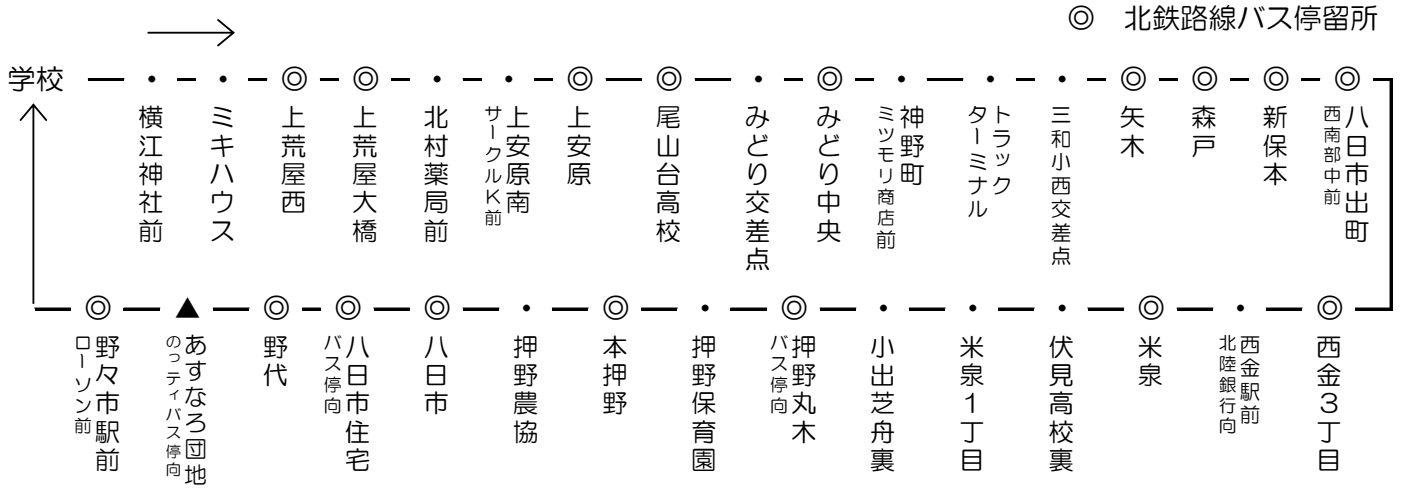

③西金沢線（上荒屋・みどり団地・西金沢・八日市 方面）

学校発	上荒屋 北村薬局前	尾山台高校 B・S	みどり中央 B・S	矢木 B・S	3西金沢 B・S	西金沢駅前 北陸銀行向	伏見高校裏 クラウンド裏	米泉一丁目	本押野 B・S	八日市 B・S	あすなろ団地 バス停留	野々市駅前 ローソン前	学校着	教習時限表
7:40	7:49	7:56	7:58	8:05	8:10	8:18	8:19	8:20	8:24	8:25	8:26	8:27	8:35	1限 8:50
8:55	9:02	9:04	9:06	9:11	9:15	9:20	9:21	9:22	9:25	9:26	9:27	9:31	9:40	2限 9:50
9:55	10:02	10:04	10:06	10:11	10:15	10:20	10:21	10:22	10:25	10:26	10:27	10:31	10:40	3限 10:50
11:47	11:54	11:56	11:58	12:03	12:07	12:10	12:11	12:12	12:15	12:16	12:17	12:18	12:27	5限 13:40
12:47	12:54	12:56	12:58	13:03	13:07	13:10	13:11	13:12	13:15	13:16	13:17	13:18	13:27	5限 13:40
14:40	14:49	14:51	14:53	14:58	15:02	15:06	15:08	15:09	15:14	15:15	15:16	15:17	15:26	7限 15:40
15:40	15:49	15:51	15:53	15:58	16:02	16:06	16:08	16:09	16:14	16:15	16:16	16:17	16:26	8限 16:40
16:40	16:47	16:49	16:51	16:56	17:05	17:08	17:09	17:10	17:14	17:15	17:16	17:17	17:25	9限 17:50
17:40	17:49	17:51	17:53	17:58	18:04	18:08	18:09	18:10	18:14	18:15	18:16	18:18	18:27	10限 18:50
18:50	下校専用（ご希望の停留所までお送りします。）													
19:50	下校専用（ご希望の停留所までお送りします。）													