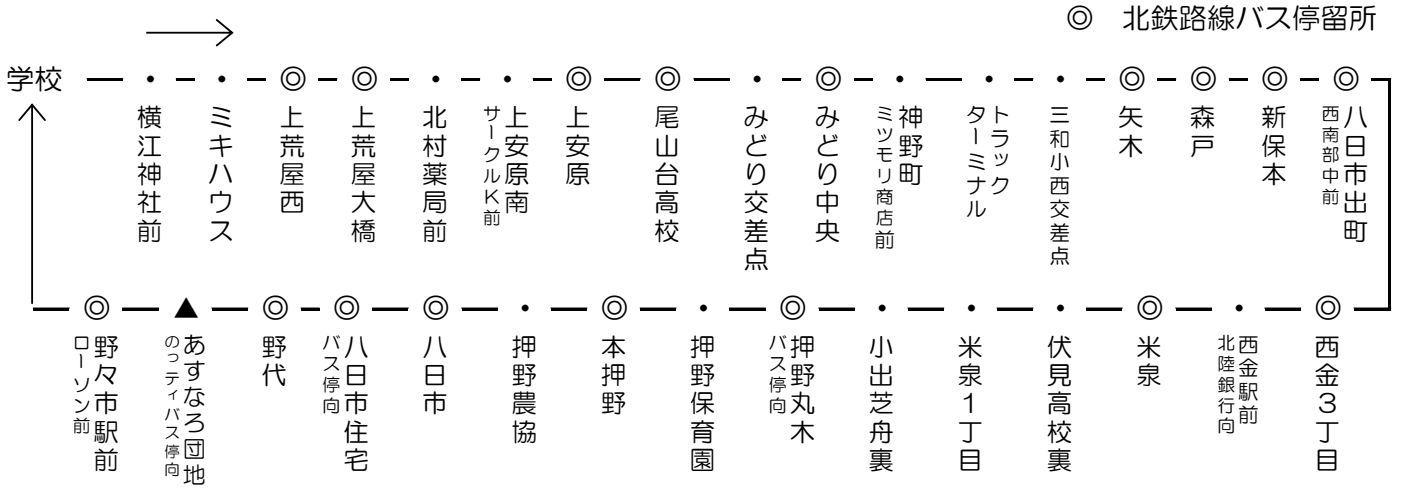

③西金沢線（上荒屋・みどり団地・西金沢・八日市 方面）

学校発	上荒屋 北村薬局前	尾山台高校	みどり中央	矢木	3西金沢	西金沢駅前 北陸銀行向	伏見高校裏 クラウンド裏	米泉一丁目	本押野	八日市	あすなろ団地 バス停留	野々市駅前 ローソン前	学校着	教習時限表
7:40	7:49	7:56	7:58	8:05	8:10	8:18	8:19	8:20	8:24	8:25	8:26	8:27	8:35	1限 8:50
8:55	9:02	9:04	9:06	9:11	9:15	9:20	9:21	9:22	9:25	9:26	9:27	9:31	9:40	2限 9:50
9:55	10:02	10:04	10:06	10:11	10:15	10:20	10:21	10:22	10:25	10:26	10:27	10:31	10:40	3限 10:50
11:47	下校専用（ご希望の停留所までお送りします。）													
12:47	12:54	12:56	12:58	13:03	13:07	13:10	13:11	13:12	13:15	13:16	13:17	13:18	13:27	5限 13:40
14:40	14:49	14:51	14:53	14:58	15:02	15:06	15:08	15:09	15:14	15:15	15:16	15:17	15:26	7限 15:40
15:40	15:49	15:51	15:53	15:58	16:02	16:06	16:08	16:09	16:14	16:15	16:16	16:17	16:26	8限 16:40
16:40	16:47	16:49	16:51	16:56	17:05	17:08	17:09	17:10	17:14	17:15	17:16	17:17	17:25	9限 17:50
17:40	17:49	17:51	17:53	17:58	18:04	18:08	18:09	18:10	18:14	18:15	18:16	18:18	18:27	10限 18:50
18:50	下校専用（ご希望の停留所までお送りします。）													
19:50	下校専用（ご希望の停留所までお送りします。）													