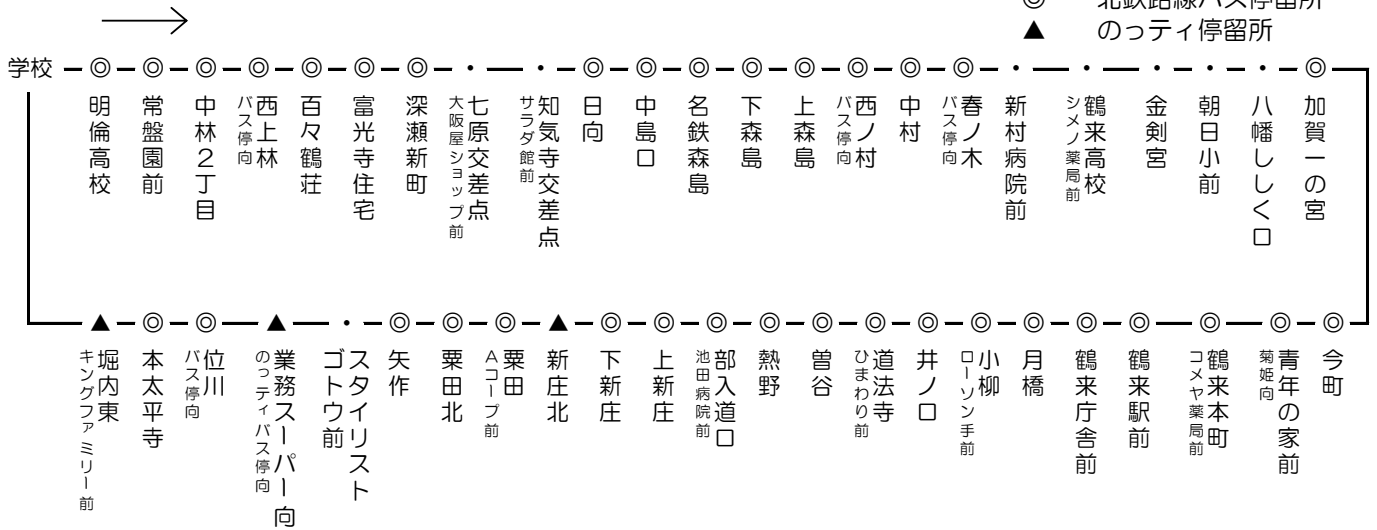

# ④ 鶴来線 (富光寺・森島・一の宮・鶴来・粟田 方面)

◎ 北鉄路線バス停留所  
▲ のっティ停留所

学校発	富光寺住宅	知気寺交差点	名鉄森島	朝日小学校	加賀一の宮	鶴来本町	鶴来庁舎前	井ノ口	上新庄	粟田	スタイリス	位川	学校着	教習時限表
7:45	7:55	7:58	8:00	8:08	8:12	8:14	8:16	8:19	8:23	8:26	8:28	8:30	8:33	1限 8:50
8:50	9:00	9:03	9:05	9:10	9:14	9:16	9:18	9:21	9:26	9:29	9:31	9:33	9:38	2限 9:50
11:45	11:55	11:58	12:00	12:06	12:09	12:12	12:15	12:17	12:21	12:24	12:26	12:28	12:33	5限 13:40
12:45	12:55	12:58	13:00	13:06	13:09	13:12	13:15	13:17	13:21	13:24	13:26	13:28	13:33	5限 13:40
14:35	14:45	14:48	14:50	14:56	14:59	15:01	15:04	15:06	15:10	15:14	15:16	15:18	15:23	7限 15:40
15:35	15:45	15:48	15:50	15:56	15:59	16:01	16:04	16:06	16:10	16:14	16:16	16:18	16:23	8限 16:40
16:35	16:45	16:48	16:50	16:56	16:59	17:01	17:04	17:06	17:10	17:14	17:16	17:18	17:23	9限 17:50
17:40	17:50	17:53	17:55	18:01	18:04	18:06	18:09	18:11	18:15	18:19	18:21	18:23	18:28	10限 18:50
18:50	下校専用 (ご希望の停留所までお送りします。)													
19:50	下校専用 (ご希望の停留所までお送りします。)													