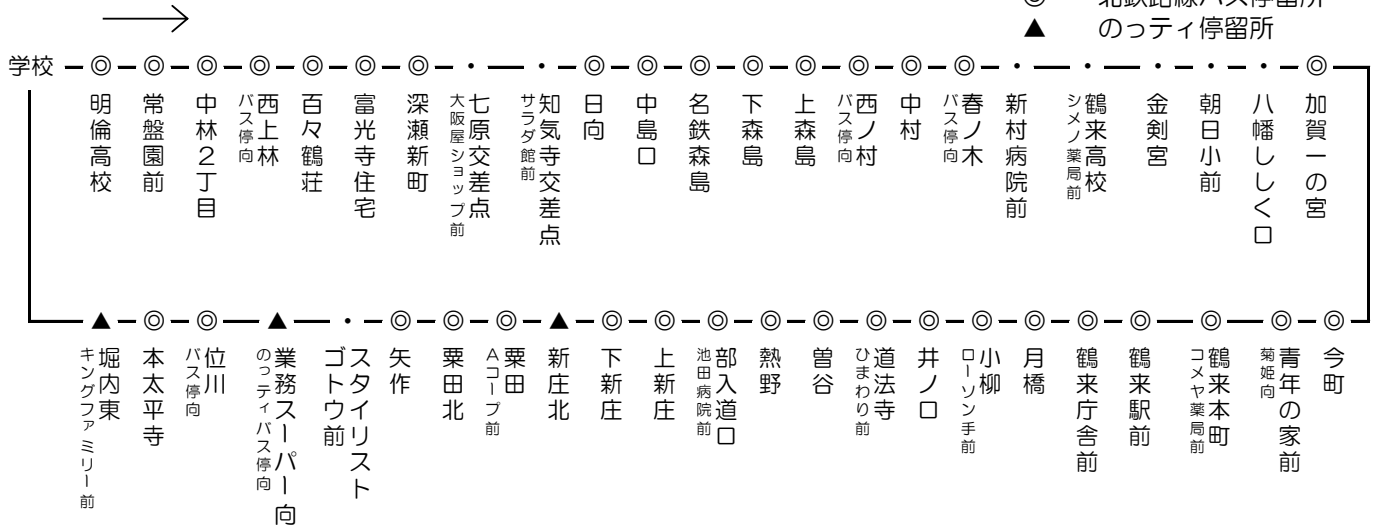

④ 鶴来線 (富光寺・森島・一の宮・鶴来・粟田 方面)

◎ 北鉄路線バス停留所
▲ のっティ停留所

学校発	富光寺住宅	知気寺交差点	名鉄森島	朝日小学校	加賀一の宮	鶴来本町	鶴来庁舎前	井ノ口	上新庄	栗田	スタイリスト	位川	学校着	教習時限表
7:45	7:55	7:58	8:00	8:08	8:12	8:14	8:16	8:19	8:23	8:26	8:28	8:30	8:33	1限 8:50
8:50	9:00	9:03	9:05	9:10	9:14	9:16	9:18	9:21	9:26	9:29	9:31	9:33	9:38	2限 9:50
11:45	下校専用 (ご希望の停留所までお送りします。)													
12:45	12:55	12:58	13:00	13:06	13:09	13:12	13:15	13:17	13:21	13:24	13:26	13:28	13:33	5限 13:40
14:35	14:45	14:48	14:50	14:56	14:59	15:01	15:04	15:06	15:10	15:14	15:16	15:18	15:23	7限 15:40
15:35	15:45	15:48	15:50	15:56	15:59	16:01	16:04	16:06	16:10	16:14	16:16	16:18	16:23	8限 16:40
16:35	16:45	16:48	16:50	16:56	16:59	17:01	17:04	17:06	17:10	17:14	17:16	17:18	17:23	9限 17:50
17:40	17:50	17:53	17:55	18:01	18:04	18:06	18:09	18:11	18:15	18:19	18:21	18:23	18:28	10限 18:50
18:50	下校専用 (ご希望の停留所までお送りします。)													
19:50	下校専用 (ご希望の停留所までお送りします。)													