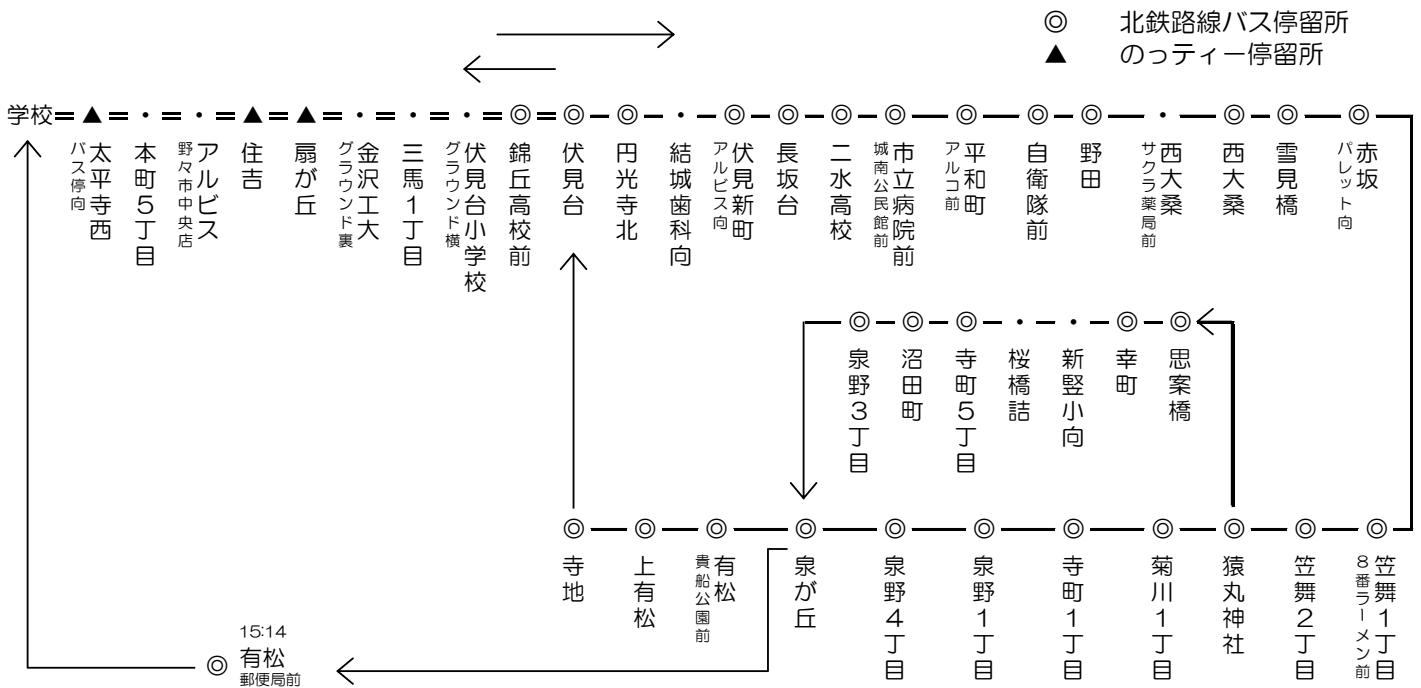

⑤ 笠舞・平和町線 (平和町・笠舞・寺町・泉野・三馬 方面)

学校発	伏見新町 アルビス向 B・S	平和町 アルコ前 B・S	雪見橋 B・S	赤坂 パレット向 B・S	猿丸神社 B・S	菊川1丁目 B・S	寺町1丁目 B・S	幸町 B・S	泉が丘 アルビス前 B・S	有松 貴船公園前 B・S	伏見台小学校 グラウンド横 B・S	三馬1丁目 以於里前 B・S	学校着	教習時限表
7:35	7:45	7:55	8:01	8:04	8:07	8:08	8:11	-	8:13	8:14	8:18	8:19	8:33	1限 8:50
8:45	9:00	9:04	9:08	9:09	9:10	9:11	9:13	-	9:15	9:16	9:20	9:21	9:35	2限 9:50
11:45	12:00	12:04	12:07	12:08	12:10	12:11	12:13	-	12:15	12:16	12:20	12:21	12:30	5限 13:40
12:45	12:58	13:02	13:05	13:08	13:10	13:11	13:12	-	13:15	13:16	13:20	13:21	13:30	5限 13:40
14:35	14:50	14:54	14:57	15:00	15:02	-	-	15:07	15:12	(15:14)	-	-	15:27	7限 15:40
15:35	15:49	15:52	15:55	15:57	15:59	-	-	16:01	16:07	16:09	16:14	16:15	16:25	8限 16:40
16:40	②番乗り場 工大・平和町線より接続						17:00	-	17:05	17:10	17:15	17:17	17:30	9限 17:50
17:35	17:53	17:56	17:59	18:03	18:06	18:07	18:09	-	18:15	18:22	18:25	18:26	18:40	10限 18:50
18:50	下校専用 (経路) 工大裏、伏見台、平和町、涌波、東部車庫、北陸大、錦町、小立野、猿丸 (ご希望の停留所までお送りします。)													

注意：(15:14)は有松郵便局前に停車します