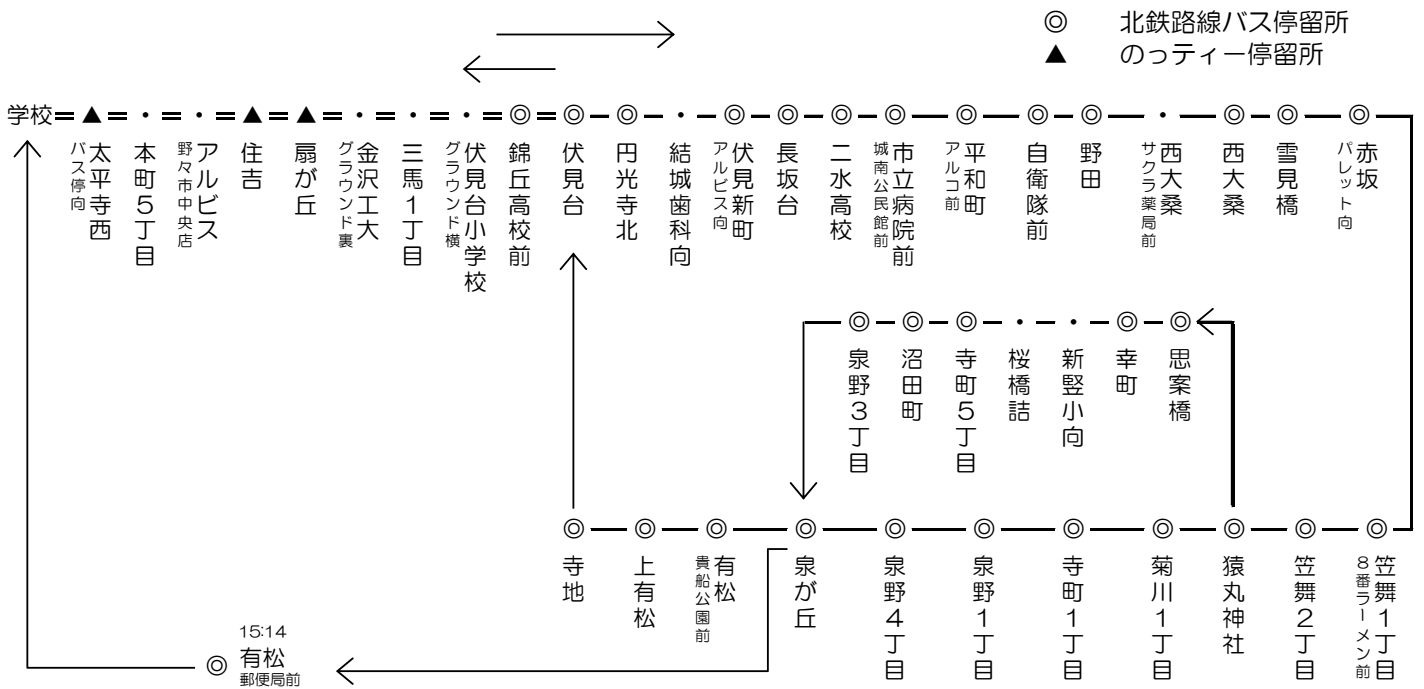

⑤ 笠舞・平和町線 (平和町・笠舞・寺町・泉野・三馬 方面)

学校発	伏見新町 アルビス向	平和町 アルコ前	雪見橋	赤坂 パレット向	猿丸神社	菊川1丁目	寺町1丁目	幸町	泉が丘 アルビス前	有松 貴船公園前	伏見台小学校 グラウンド横	三馬1丁目 以於里前	学校着	教習時限表	
7:35	7:45	7:55	8:01	8:04	8:07	8:08	8:11	-	8:13	8:14	8:18	8:19	8:33	1限	8:50
8:45	9:00	9:04	9:08	9:09	9:10	9:11	9:13	-	9:15	9:16	9:20	9:21	9:35	2限	9:50
11:45	下校専用 (ご希望の停留所までお送りします。)														
12:45	12:58	13:02	13:05	13:08	13:10	13:11	13:12	-	13:15	13:16	13:20	13:21	13:30	5限	13:40
14:35	14:50	14:54	14:57	15:00	15:02	-	-	15:07	15:12	(15:14)	-	-	15:27	7限	15:40
15:35	15:49	15:52	15:55	15:57	15:59	-	-	16:01	16:07	16:09	16:14	16:15	16:25	8限	16:40
16:40	②番乗り場 工大・平和町線より接続						17:00	-	17:05	17:10	17:15	17:17	17:30	9限	17:50
17:35	17:53	17:56	17:59	18:03	18:06	18:07	18:09	-	18:15	18:22	18:25	18:26	18:40	10限	18:50
18:50	下校専用 (経路) 工大裏、伏見台、平和町、涌波、東部車庫、北陸大、錦町、小立野、猿丸 (ご希望の停留所までお送りします。)														

注意：(15:14) は有松郵便局前に停車します