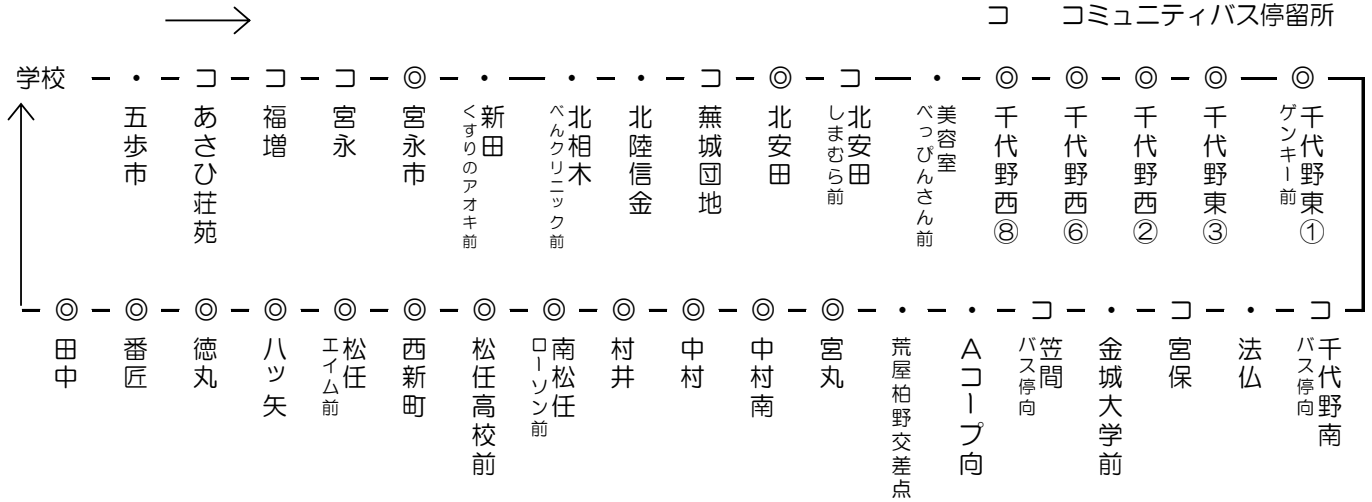

⑥松任・千代野線 (相木・千代野・金城大学・松任 方面)

◎ 北鉄路線バス停留所
 □ コミュニティバス停留所

学校発	あさひ荘苑	宮永	新田 くすりのアオキ前	蕪城団地	北安田	千代野西⑥	千代野東① ケンキー前	金城大学前	シーアイタウン Aコープ向	村井	松任高校前	松任 エイム前	学校着	教習 時間表
7:35	7:40	7:42	7:44	7:48	7:51	7:54	7:56	8:03	8:05	8:13	8:17	8:19	8:30	1限 8:50
8:55	9:00	9:02	9:04	9:07	9:08	9:10	9:12	9:16	9:18	9:26	9:29	9:30	9:40	2限 9:50
9:55	10:00	10:02	10:04	10:07	10:08	10:10	10:12	10:16	10:18	10:26	10:29	10:30	10:40	3限 10:50
11:55	12:00	12:02	12:04	12:07	12:08	12:10	12:12	12:16	12:18	12:26	12:29	12:30	12:35	5限 13:40
12:47	12:52	12:54	12:56	12:59	13:00	13:02	13:04	13:08	13:10	13:18	13:21	13:22	13:27	5限 13:40
14:45	14:50	14:52	14:54	14:57	14:58	15:00	15:02	15:06	15:08	15:16	15:19	15:20	15:25	7限 15:40
15:40	15:45	15:47	15:49	15:52	15:53	15:55	15:57	16:01	16:03	16:11	16:14	16:15	16:20	8限 16:40
16:40	16:45	16:47	16:49	16:52	16:53	16:55	16:57	17:01	17:03	17:11	17:14	17:15	17:20	9限 17:50
17:40	17:45	17:47	17:49	17:52	17:53	17:55	17:57	18:01	18:03	18:11	18:14	18:15	18:20	10限 18:50
18:50	下校専用 (経路) 松任先回り (ご希望の停留所までお送りします。)													
19:50	下校専用 (経路) 松任先回り (ご希望の停留所までお送りします。)													

※金城大学前16:20発 臨時便あります(大学・短大休み期間は運休)