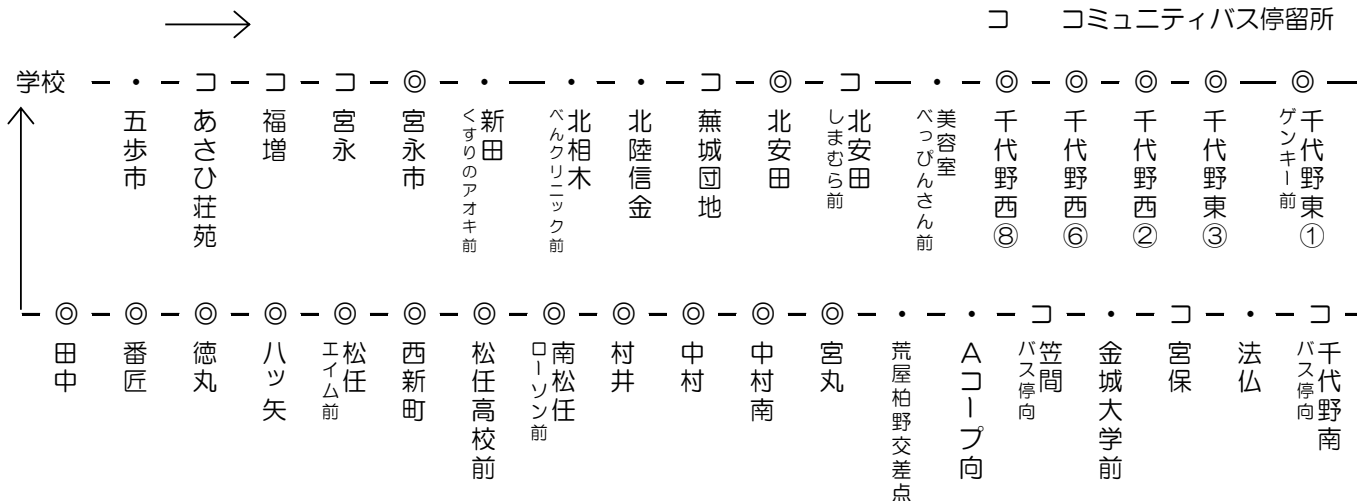

⑥松任・千代野線 (相木・千代野・金城大学・松任 方面)

○ 北鉄路線バス停留所
 □ コミュニティバス停留所

学校発	あさひ荘苑	宮永	新田 くすりのアオキ前	蕪城団地	北安田	千代野西⑥	千代野東① グンキー前	金城大学前	シーアイタウン Aコープ向	村井	松任高校前	松任 エイム前	学校着	教習時限表
7:35	7:40	7:42	7:44	7:48	7:51	7:54	7:56	8:03	8:05	8:13	8:17	8:19	8:30	1限 8:50
8:55	9:00	9:02	9:04	9:07	9:08	9:10	9:12	9:16	9:18	9:26	9:29	9:30	9:40	2限 9:50
9:55	10:00	10:02	10:04	10:07	10:08	10:10	10:12	10:16	10:18	10:26	10:29	10:30	10:40	3限 10:50
11:55	下校専用 (経路) 松任先回り (ご希望の停留所までお送りします。)													
12:47	12:52	12:54	12:56	12:59	13:00	13:02	13:04	13:08	13:10	13:18	13:21	13:22	13:27	5限 13:40
14:45	14:50	14:52	14:54	14:57	14:58	15:00	15:02	15:06	15:08	15:16	15:19	15:20	15:25	7限 15:40
15:40	15:45	15:47	15:49	15:52	15:53	15:55	15:57	16:01	16:03	16:11	16:14	16:15	16:20	8限 16:40
16:40	16:45	16:47	16:49	16:52	16:53	16:55	16:57	17:01	17:03	17:11	17:14	17:15	17:20	9限 17:50
17:40	17:45	17:47	17:49	17:52	17:53	17:55	17:57	18:01	18:03	18:11	18:14	18:15	18:20	10限 18:50
18:50	下校専用 (経路) 松任先回り (ご希望の停留所までお送りします。)													
19:50	下校専用 (経路) 松任先回り (ご希望の停留所までお送りします。)													

※金城大学前16:20発 臨時便あります (大学・短大休み期間は運休)