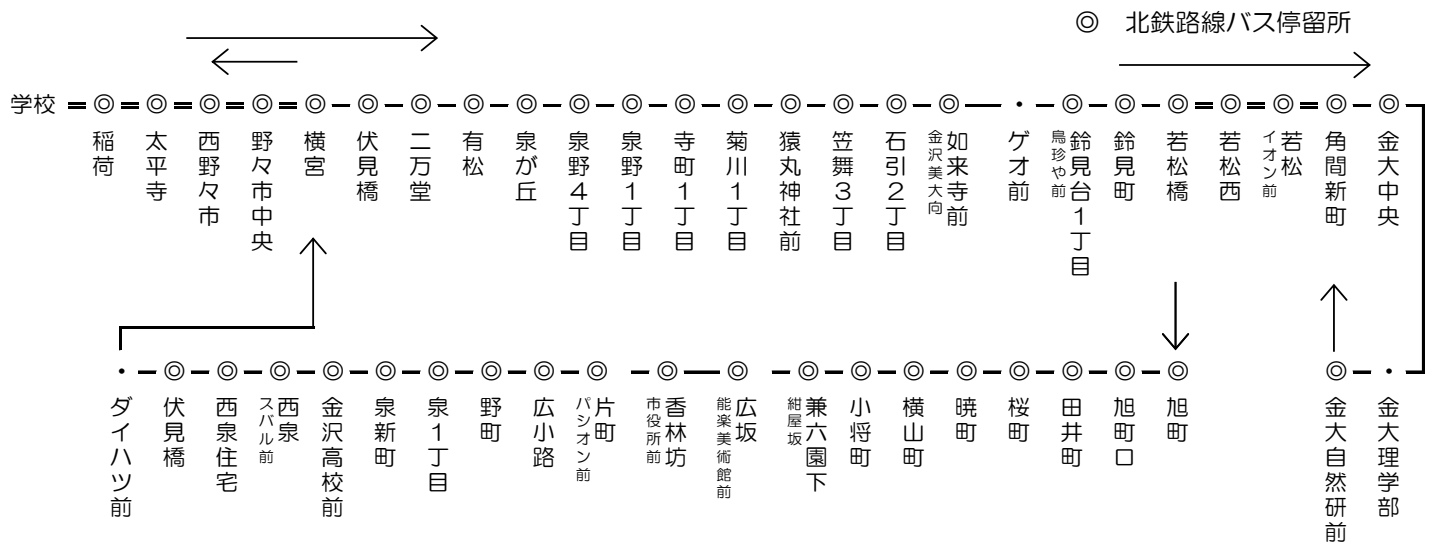

⑦香林坊・金大線 (寺町1丁目・金沢大学・兼六園下・香林坊・西泉 方面)

学校発	有松郵便局前	猿丸神社前	金沢美大向	如来寺前	金沢大学中央	若松イオン前の里	旭町美福前	兼六園下紺屋坂	能楽美術館前	広坂	片町パシオン前	泉1丁目	金沢高校前	野々市中央	学校着	教習時限表
7:20	-	-	7:45	-	7:55	7:58	8:03	8:05	8:10	8:15	8:17	8:25	8:35	1限	8:50	
10:00	10:10	10:17	10:19	10:35	10:39	10:42	10:47	10:49	10:57	11:00	11:01	11:07	11:17	4限	11:50	
注 11:45	11:55	12:02	12:04	12:20	12:24	12:27	12:32	12:34	12:42	12:45	12:46	12:52	13:02	5限	13:40	
(注) 11:45発は土曜日は運行しません。																
12:45	土曜日のみ運行 下校専用 (経路) 野々市中央・増泉・片町・金沢駅・金大方面															
13:15	13:25	13:32	13:34	13:50	13:54	13:57	14:02	14:04	14:12	14:15	14:16	14:22	14:32	6限	14:40	
14:15	14:25	14:32	14:34	14:50	14:54	14:57	15:02	15:04	15:12	15:15	15:16	15:22	15:32	7限	15:40	
15:45	15:55	16:02	16:04	16:25	16:29	16:32	16:37	16:39	16:47	16:50	16:51	16:57	17:07	9限	17:50	
16:40	下校専用 (経路) 太平寺・野々市中央・横宮・伏見橋・二万堂・有松まで															
17:35	-	-	17:54	18:10	18:14	外環状線経由直行							18:40	10限	18:50	
17:45	17:55	泉が丘広場～泉野三丁目～沼田町～寺町五丁目～桜橋誌北～本多町					18:08	18:13	18:16	18:20	18:27	18:35	10限	18:50		
18:50	下校専用 (経路) 野々市中央・有松・広小路・香林坊・金大方面															
19:50	下校専用 (経路) 野々市中央・有松・広小路・香林坊・金沢駅・金大方面															