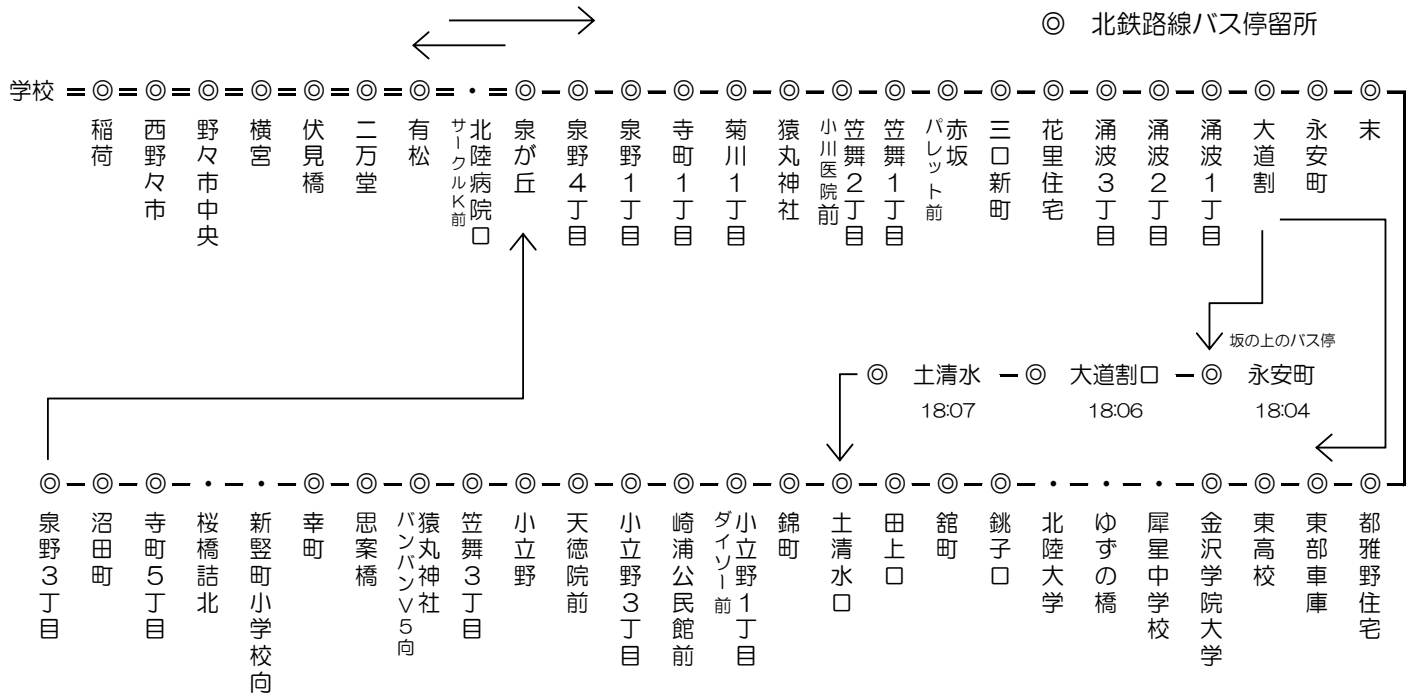

⑧小立野線 (赤坂・学院大学・北陸大学・小立野・幸町・泉ヶ丘 方面)

学校発	有松	寺町一丁目	赤坂 パレット前	永安町	東部車庫	学院大学	北陸大学	小立野	幸町	沼田町	郵便局前 有松	野々市中央	学校着	教習時限表
10:22	10:35	10:40	10:45	10:49	10:52	10:55	11:02	11:12	11:15	11:19	11:25	11:32	11:47	4限 11:50
12:10	12:23	12:28	12:33	12:37	12:40	12:43	12:50	13:00	13:03	13:07	13:13	13:20	13:30	5限 13:40
(注) 12:10発は土曜日は運行しません。														
12:45	下校専用 土曜日のみ運行します。(ご希望の停留所までお送りします。)													
15:00	15:13	15:18	15:23	15:27	15:30	15:33	15:40	15:50	15:53	15:57	16:03	16:10	16:20	8限 16:40
17:35	17:48	17:54	17:59	18:04	-	-	-	18:12	18:16	18:23	18:31	18:40	18:50	10限 18:50
19:50	下校専用 (経路) 有松・小立野・末・猿丸・平和町・寺町 (ご希望の停留所までお送りします。)													