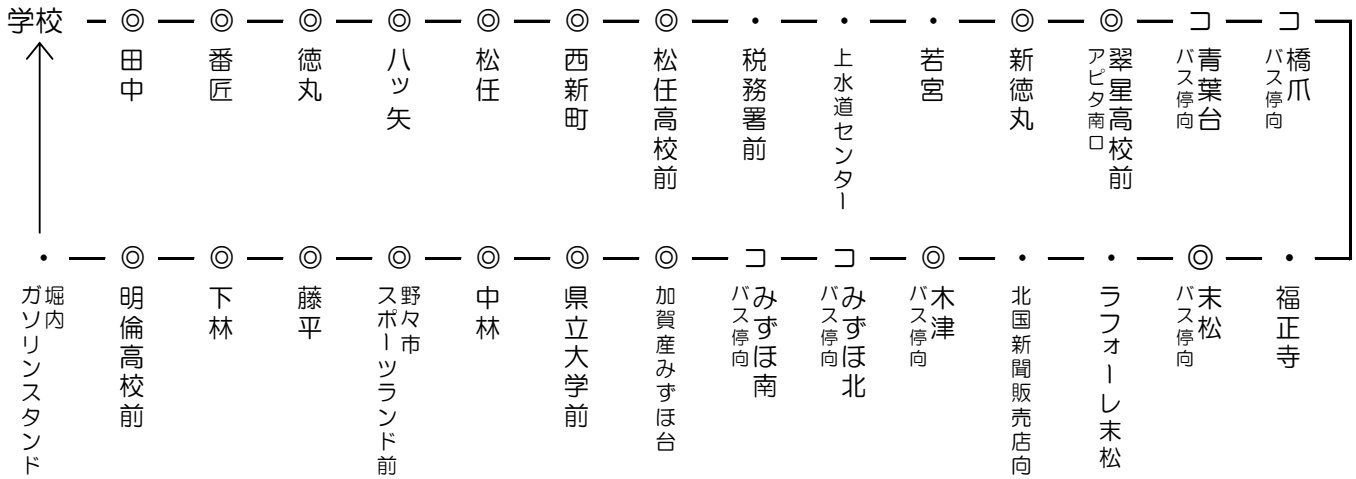

⑩松任・県立大学線(松任高校・翠星高校・みずほ・県立大学 方面)

◎ 北鉄路線バス停留所
 コ コミュニティバス停留所

学校発	徳丸	松任 うるわし横	松任高校前	新徳丸	翠星高校前 アビタ南口	末松 バス停留	木津 バス停留	みずほ南	県立大学前	中林	ラスンドイ前	下林	学校着	教習時限表
8:50	8:54	8:56	8:58	9:01	9:03	9:08	9:11	9:12	9:20	9:21	9:22	9:25	9:32	2限 9:50
10:00	10:04	10:06	10:08	10:11	10:13	10:18	10:21	10:22	10:30	10:31	10:32	10:35	10:42	3限 10:50
10:50	10:54	10:56	10:58	11:01	11:03	11:08	11:11	11:12	11:20	11:21	11:22	11:25	11:32	4限 11:50
11:50	下校専用 土曜日のみ運行します。(ご希望の停留所までお送りします。)													
注 12:45	12:49	12:51	12:53	12:56	12:58	13:03	13:06	13:07	13:15	13:16	13:17	13:20	13:27	5限 13:40
(注) 12:45発は土曜日は運行しません。◎松任・千代野線でお送りします。														
14:50	14:54	14:56	14:58	15:01	15:03	15:08	15:11	15:12	15:20	15:21	15:22	15:25	15:32	7限 15:40
16:40	16:44	16:46	16:48	16:51	16:53	16:58	17:01	17:02	17:10	17:11	17:12	17:15	17:22	9限 17:50
17:40	17:44	17:46	17:48	17:51	17:53	17:58	18:01	18:02	18:10	18:11	18:12	18:15	18:22	10限 18:50
18:50	下校専用(経路) 松任おかりや・松任高校・翠星高校・みずほ・石川県立大学													